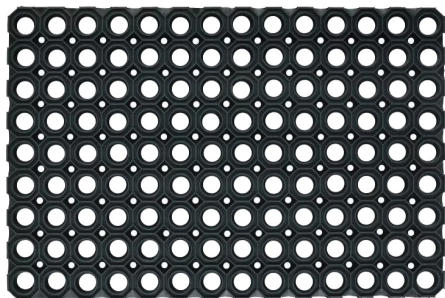

ZERBINI

ZERBINI GOMMA RETTANGO 40X 60

Zerbino in gomma rettangolare,
realizzato in vinile, antigelo.

[Leggi di più](#)

SKU: ZG40X60

Prezzo: 7,50 €